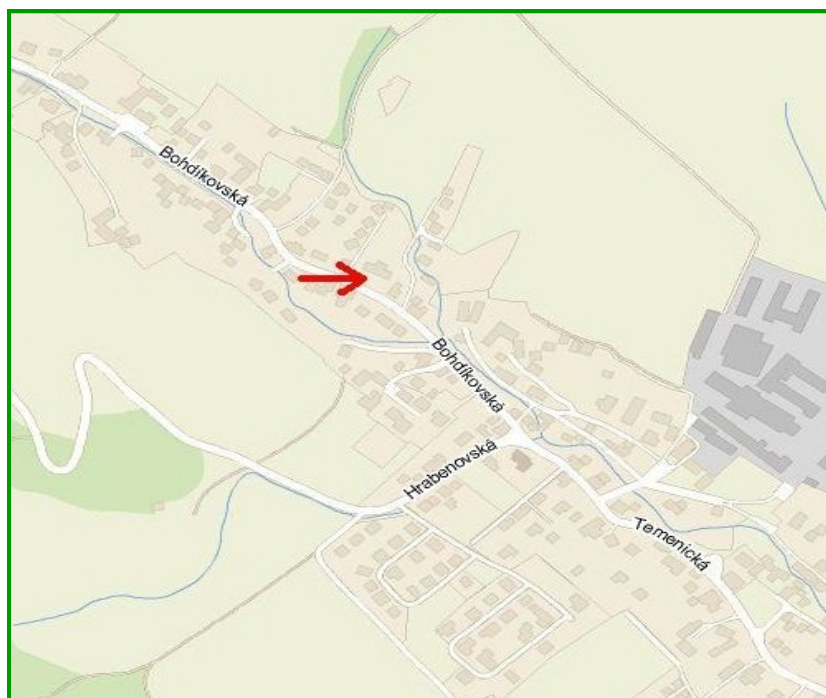

KDE NÁS NAJDETE?

JAK SE K NÁM DOSTANETE?

Městskou hromadnou dopravou
číslo: 1, 2, 3, 6

Autobusová zastávka:
Temenice Hasičká zbrojnice
Temenice 7

Přijďte se k nám podívat, jsme tu pro Vás!

„Každý někdy potřebuje pomoc!“